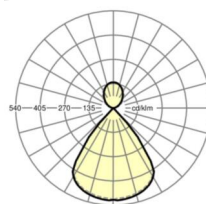

параметры

номер заказа	60612035670
код EAN	4020863421992
номер таможенного тарифа	94051190
Знак прохождения контроля	IP 20, класс защиты I, для рабочих мест за дисплеем 65°<100, F, Indoor, CE
Степень ударопрочности IK	IK02
Температура окружения	ta 25°C
Гарантийный срок	5 лет
Государственные программы поддержки	BEG - государственные субсидии для энергосберегающих зданий (действительна только для Германии)

электротехника

Балласт	Электронный драйвер DALI (1 штука)
Light Control	netlife easy01C
проводка	5x0.75mm²
Мощность системы	30W
сетевое напряжение	230V/50Hz
автоматический предохранитель (пусковой ток)	18 штук/B10, 28 штук/B16, 30 штук/C10, 46 штук/C16
класс энергосбережения/Источник света	C

DEEP-LINK

<https://www.regiolux.de/ru/article/60612035670>

Ссылка	LED 4100lm 830
ηLB	100 %
Φ ↓/↑	68 % / 32 %
UGR пол./вдоль	15.3 / 15.2