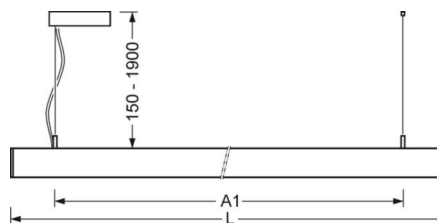

## Механика

цвет корпуса	белый стандартный для электротехники RAL 9016
размеры (LxWxH/DxH)	1131mm x 51mm x 69mm
вес (нетто)	3.2kg
Вид монтажа	установка отдельных светильников на подвесе, маятниково-подвесные световые полосы

## размеры

L	1131 mm	Длина
В	51 mm	Ширина
Н	69 mm	Высота
A1	985 mm	Расстояние между точками крепежа при одиночной установке
P min	150 mm	Минимальная длина подвеса
P max	1900 mm	Максимальная длина подвеса